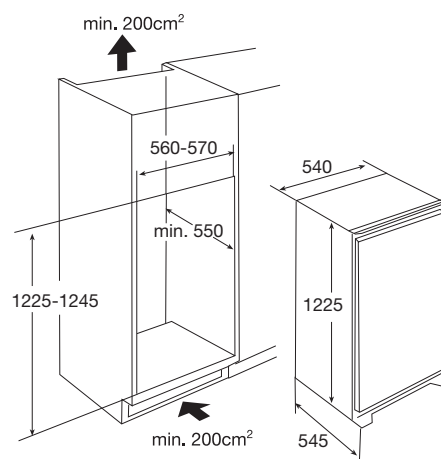

Da's pas echt cool van ETNA

KIES DE KOELKAST DIE BIJ JE PAST!

Deze stijlvolle geïntegreerde koelkast van ETNA biedt je alle ruimte om al je etenswaren en drank gekoeld te bewaren. De koelkast is voorzien van fraaie witte deurvakken. Dankzij het luxe deur-op-deursysteem is de deur van de koelkast direct verbonden met de deur van het paneel.

> **AK2122DA** GEÏNTEGREERDE DOD KOELKAST (122 CM) € 619,-

- netto volume koelgedeelte 204 liter
- automatische ontdooiing
- deur met verwisselbare draairichting
- 5 glazen legplateaus met lekrand
- montage d.m.v. keukendeur-op-deur (dod)
- zelfsluitend bij deuropening <math>< 15^\circ</math>
- variabele deurindeling

- | | |
|-----------------------|---------------------|
| • buitenmaten (hxbxd) | 1225 x 540 x 545 mm |
| • aansluitwaarde | 146 W |
| • verbruik per 24 uur | 0,36 kWh |
| • energieklassen | A+ |
| • geluidsniveau | 39 dB(A) |