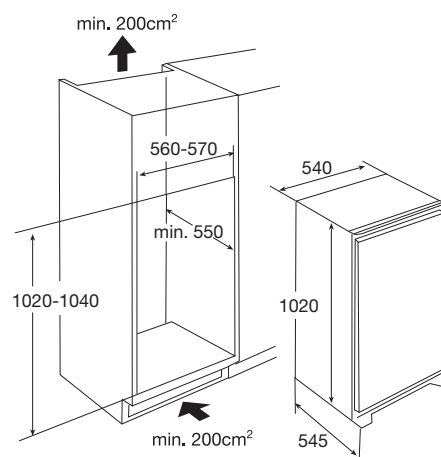

Da's pas echt cool van ETNA

KIES DE KOELKAST DIE BIJ JE PAST!

Deze stijlvolle geïntegreerde koelkast van ETNA biedt je alle ruimte om al je etenswaren en drank gekoeld te bewaren. De koelkast is voorzien van fraaie witte deurvakken. Dankzij het luxe deur-op-deursysteem is de deur van de koelkast direct verbonden met de deur van het paneel.

AK2102DA GEÏNTEGREERDE DOD KOELKAST (102 CM)

€ 599,-

- netto volume koelgedeelte 160 liter
- automatische ontthooing
- deur met verwisselbare draairichting
- 4 glazen legplateaus met lekrand
- montage d.m.v. keukendeur-op-deur (dod)
- zelfsluitend bij deuropening <math>< 15^\circ</math>
- variabele deurindeling

- | | |
|-----------------------|---------------------|
| • buitenmaten (hxbxd) | 1020 x 540 x 545 mm |
| • aansluitwaarde | 110 W |
| • verbruik per 24 uur | 0,36 kWh |
| • energieklassen | A+ |
| • geluidsniveau | 39 dB(A) |