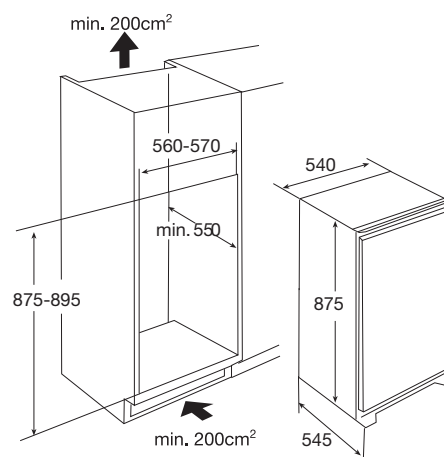

# KIES DE KOELKAST DIE BIJ JE PAST!

Deze compacte geïntegreerde koelkast beschikt over een ruim koelgedeelte. Hij biedt voldoende ruimte om je dagelijkse boodschappen koel te bewaren. Dankzij het luxe deur-op-deursysteem is de deur van de koelkast direct verbonden met de deur van het paneel.

**AK2088DA** GEÏNTEGREERDE DOD KOELKAST (88 CM)

€ 489,-

- netto volume koelgedeelte 134 liter
- automatische ontdooiing
- deur met verwisselbare draairichting
- 4 glazen legplateaus met lekrand
- montage d.m.v. keukendeur-op-deur (dod)
- zelfsluitend bij deuropening <math>< 15^\circ</math>
- variabele deurindeling

- |                       |                    |
|-----------------------|--------------------|
| • buitenmaten (hxbxd) | 875 x 540 x 545 mm |
| • aansluitwaarde      | 89 W               |
| • verbruik per 24 uur | 0,34 kWh           |
| • energieklassen      | A+                 |
| • geluidsniveau       | 41 dB(A)           |