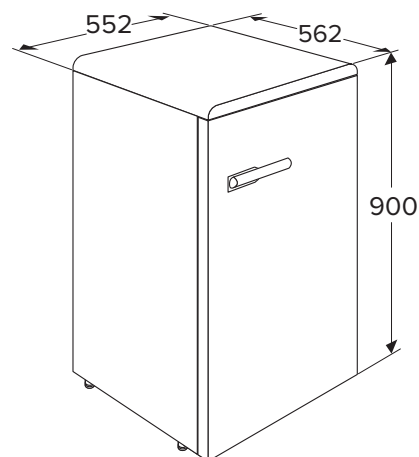

KKV5055GRO RETRO TAFELMODEL KOELKAST (90 CM)

- ✓ netto volume koelgedeelte 123 liter
 - ✓ automatische ontdooiing van het koelgedeelte
 - ✓ LED verlichting
 - ✓ 3 plateaus van veiligheidsglas met lekrand waarvan 2 in hoogte verstelbaar
 - ✓ 1 groentelade
-
- ✓ buitenmaten (hxbxd) 900 x 552 x 562 mm
 - ✓ aansluitwaarde 61 W
 - ✓ verbruik per 24 uur 0,24 kWh
 - ✓ energieklassen A++
 - ✓ geluidsniveau 42 dB(A)