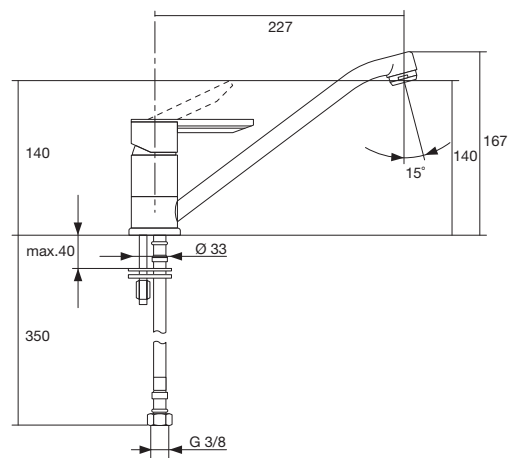

## ➤ EKR500CR MENGKRAAN € 79,-

- eenhendel mengkraan met zwenkbare uitloop
  - waterstraal handmatig instelbaar
  - onverslijtbare keramische schijven
  - anti aanslag perlator
  - flexibele aansluitset
- 
- boormaat kraangat                      Ø 35 mm