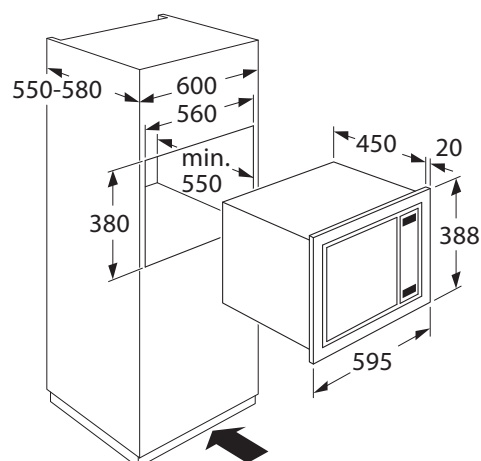

> A2132LRVS COMBI MAGNETRON (NIS 38 CM) € 599,-

- inhoud 32 liter
- 5 magnetronstanden met snelstart
- 10 automatische kookprogramma's
- 2 automatische ontdooiprogramma's
- 4 combinatiestanden
- draaiplateau Ø 315 mm
- turbo hetelucht tot 230°C
- bediening d.m.v. draaiknop en druktoetsen
- digitale timer
- timer kan worden gebruikt als wekker
- 24 uren tijdsaanduiding
- binnenuimte uitgevoerd in rvs
- kinderslot
- draaideur links
- niet geschikt voor onderbouw

- standaard meegeleverd: 1 rond laag/hog rooster t.b.v. draaiplateau

• inbouwmaten (hxbxd)	380 x 560 x 550 mm
• aansluitwaarde	3,60 kW
• magnetronvermogen	100 - 1000 W
• grill	1100 W
• hetelucht	2500 W