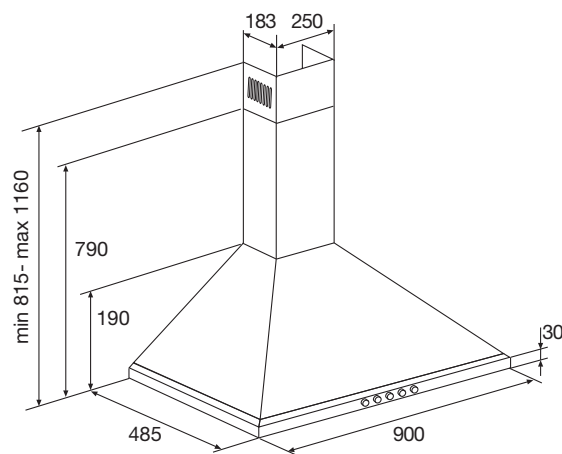

Afzuigkappen van ETNA

DE STILLE KRACHT IN DE KEUKEN

Deze 90 cm brede afzuigkap van ETNA is een blikvanger in iedere keuken. De schouwkap is voordelig, maar daardoor niet minder stijlvol. Hij is voorzien van 2 heldere halogeenlampen en heeft druktoetsen. De gemotoriseerde afzuigkap ondersteunt recirculatie. Daardoor kunnen de kookdampen worden gefilterd met een koolstoffilter en wordt de schone lucht weer in de keuken geblazen. De kap heeft 3 snelheden en metalen cassettefilters.

➤ T4424TRVS SCHOUWKAP (90 CM) € 279,-

- geschikt voor afvoer naar buiten en recirculatie
- afvoer aan bovenzijde
- 2 aluminium cassettefilters
- 1 thermisch beveiligde motor
- 3 snelheden

- afvoer mantel (bxh) 250 x 183 mm
- diameter afvoer 150 mm
- aansluitwaarde 206 W
- verlichting(halogeen) 2 x 28 W
- max. afzuigcapaciteit 330 m³/h
- geluidsniveau (min.-max.) 47 – 61 dB(A)