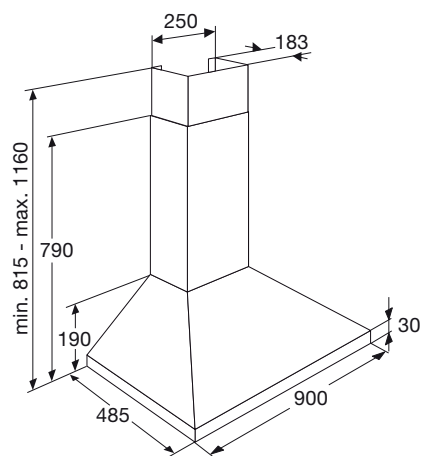

➤ **T4409LRVS** MOTORLOZE SCHOUWKAP (90 CM)
€ 329,-

- geschikt voor centraal afzuigstelsysteem
 - afvoer aan bovenzijde
 - 3 aluminium cassettefilters
 - elektrisch bediende klep voor open en dicht
-
- | | |
|-------------------------|--------------|
| • afvoer mantel (bxd) | 250 x 183 mm |
| • diameter afvoer | 125 mm |
| • aansluitwaarde | 61 W |
| • verlichting(halogeen) | 2 x 28 W |