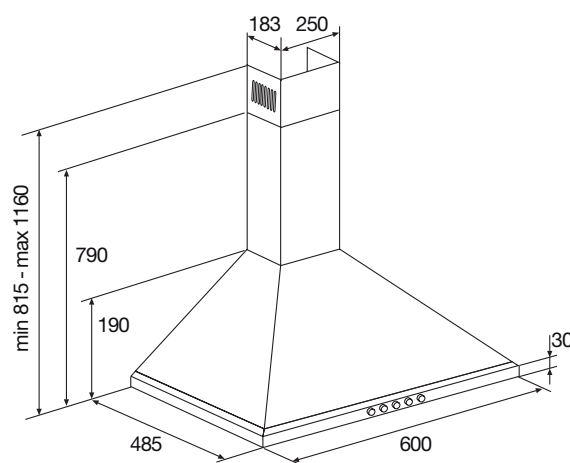

➤ T4404TRVS SCHOUWKAP (60 CM) € 199,-

- geschikt voor afvoer naar buiten en recirculatie
- afvoer aan bovenzijde
- 2 aluminium cassettefilters
- 1 thermisch beveiligde motor
- 3 snelheden

- afvoer mantel (bxh) 250 x 183 mm
- diameter afvoer 150 mm
- aansluitwaarde 206 W
- verlichting(halogeen) 2 x 28 W
- max. afzuigcapaciteit 330 m³/h
- geluidsniveau (min.-max.) 47 – 61 dB(A)