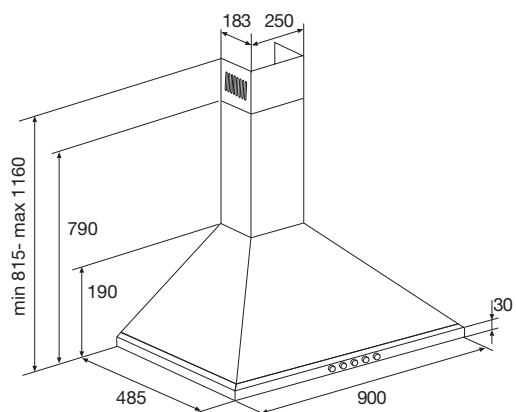

AP290RVS SCHOUWKAP (90 CM)

- geschikt voor afvoer naar buiten en recirculatie
- afvoer aan bovenzijde
- 3 aluminium cassettefilters
- 1 thermisch beveiligde motor
- 3 snelheden

- energielabel D
- afvoer mantel (bxd) 250 x 183 mm
- diameter afvoer 150 mm
- aansluitwaarde 155 W
- verlichting (LED) 2 x 2,5 W
- max. afzuigcapaciteit 360 m³/h
- geluidsniveau (min.-max.) 40 – 60 dB(A)

- koolstoffilter (set van 2 stuks) REC10

EAN NR: 8715393209535