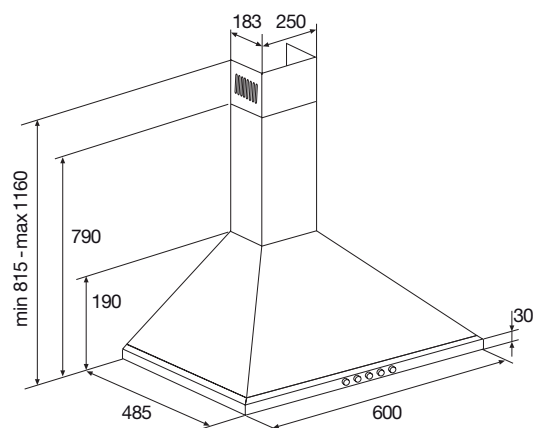

AP260RVS SCHOUWKAP (60 CM)

- geschikt voor afvoer naar buiten en recirculatie
- afvoer aan bovenzijde
- 2 aluminium cassettefilters
- 1 thermisch beveiligde motor
- 3 snelheden

- | | |
|-----------------------------|-----------------------|
| • energielabel | D |
| • afvoer mantel (bxh) | 250 x 183 mm |
| • diameter afvoer | 150 mm |
| • aansluitwaarde | 155 W |
| • verlichting (LED) | 2 x 2,5 W |
| • max. afzuigcapaciteit | 350 m ³ /h |
| • geluidsniveau (min.-max.) | 40 – 60 dB(A) |

- koolstoffilter (set van 2 stuks) REC10

EAN NR: 8715393209528