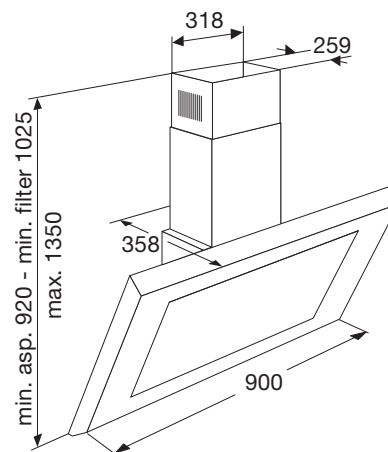

➤ AD590ZT DIAGONALE SCHOUWKAP (90 CM) € 749,-

- geschikt voor afvoer naar buiten en recirculatie
- afvoer aan bovenzijde
- 2 aluminium cassettefilters
- 1 thermisch beveiligde motor
- 4 snelheden incl. boostfunctie
- reinigingsindicatie koolstoffilter
- reinigingsindicatie vetfilter
- randafzuiging langs glazen paneel
- timer functie
- clean air functie

- energielabel C
- afvoer mantel (bxh) 318 x 259 mm
- diameter afvoer 150 - 125 - 120 mm
- aansluitwaarde 253 W
- verlichting(LED spots) 2 x 1,5 W (2700K)
- afzuigcapaciteit (min.-max.) 223 - 611 m³/h
- geluidsniveau (min.-max.) 45 - 66 dB(A)
- met behulp van koolstoffilter (set van 2 stuks) REC40 geschikt voor recirculatie € 26,- /set