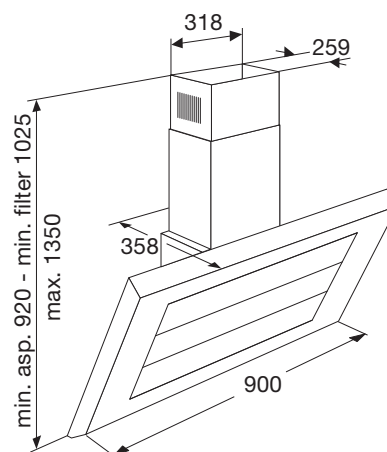

➤ AD590RVS DIAGONALE SCHOUWKAP (90 CM) € 749,-

- geschikt voor afvoer naar buiten en recirculatie
- afvoer aan bovenzijde
- 2 aluminium cassettefilters
- 1 thermisch beveiligde motor
- 4 snelheden incl. boostfunctie
- reinigingsindicatie koolstoffilter
- reinigingsindicatie vetfilter
- randafzuiging langs rvs design panelen
- timer functie
- clean air functie

- energielabel C
- afvoer mantel (bxd) 318 x 259 mm
- diameter afvoer 150 -125 -120 mm
- aansluitwaarde 253 W
- verlichting(LED spots) 2 x 1,5 W (2700K)
- afzuigcapaciteit (min.-max.) 223 - 611 m³/h
- geluidsniveau (min.-max.) 45 - 66 dB(A)