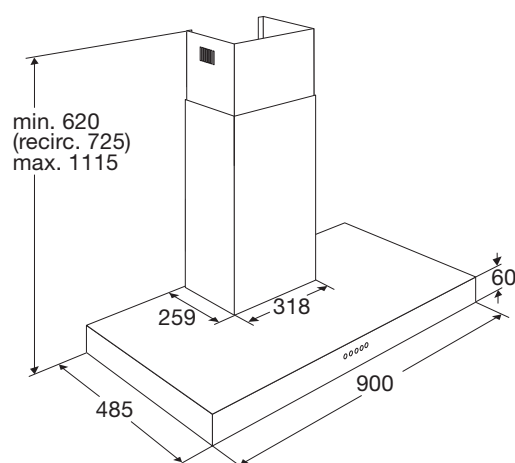

## ➤ AB590RVS SCHOUWKAP (90 CM) € 499,-

- geschikt voor afvoer naar buiten en recirculatie
- afvoer aan bovenzijde
- 3 aluminium cassettefilters
- 1 thermisch beveiligde motor
- 3 snelheden

- energielabel C
- afvoer mantel (bxd) 318 x 259 mm
- diameter afvoer 150 -125 -120 mm
- aansluitwaarde 253 W
- verlichting(LED spots) 2 x 1,5 W (2700K)
- afzuigcapaciteit (min.-max.) 223 - 608 m<sup>3</sup>/h
- geluidsniveau (min.-max.) 45 - 66 dB(A)