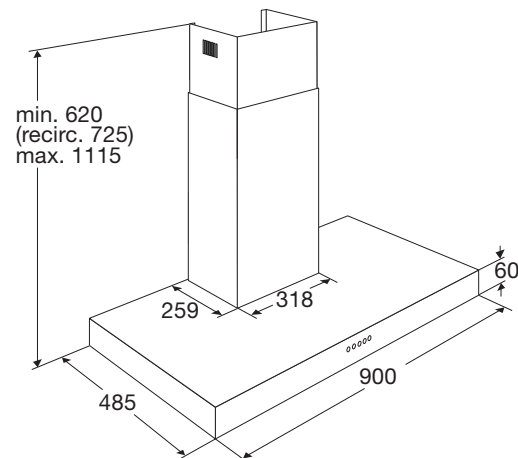

Afzuigkappen van ETNA

DE STILLE KRACHT IN DE KEUKEN

Deze luxe en energiezuinige afzuigkap van ETNA is gemaakt voor boven een groot fornuis of brede kookplaat. De schouwkap is voorzien van led verlichting, heeft tiptoetsen voor vier snelheden en handige functies zoals een ingebouwde timer, intensiefstand, clean air functie en filterindicaties. De gemotoriseerde afzuigkap ondersteunt recirculatie. Kookdampen worden gefilterd met een koolstoffilter en vervolgens wordt de schone lucht weer in de keuken geblazen.

AB590LRVS SCHOUWKAP MET ELEKTRONISCHE BEDIENING (90 CM)

€ 579,-

- geschikt voor afvoer naar buiten en recirculatie
- afvoer aan bovenzijde
- 3 aluminium cassettefilters
- 1 thermisch beveiligde motor
- 4 snelheden incl. boostfunctie
- bediening d.m.v. elektronische tiptoetsen
- reinigingsindicatie koolstoffilter
- reinigingsindicatie vetfilter
- timer functie
- clean air functie

- energielabel A
- afvoer mantel (bxh) 318 x 259 mm
- diameter afvoer 150 - 125 - 120 mm
- aansluitwaarde 253 W
- verlichting(LED spots) 2 x 1,5 W (2700K)
- afzuigcapaciteit (min.-max.) 286 - 679 m³/h
- geluidsniveau (min.-max.) 38 - 68 dB(A)
- met behulp van koolstoffilter (set van 2 stuks) REC40 geschikt voor recirculatie € 26,- /set

ETNA maakt **kwaliteit** betaalbaar