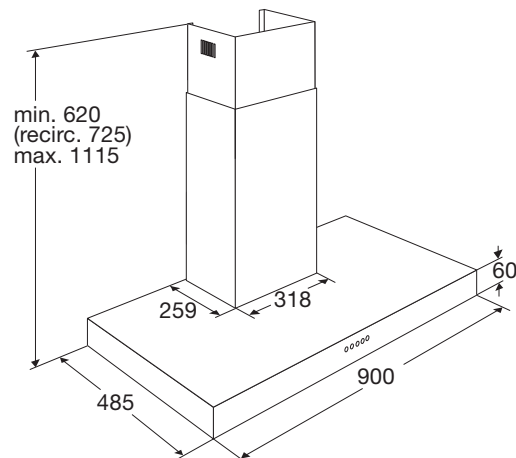

AB590ZT SCHOUWKAP (90 CM)

€ 499,-

- geschikt voor afvoer naar buiten en recirculatie
- afvoer aan bovenzijde
- 3 aluminium cassettefilters
- 1 thermisch beveiligde motor
- 3 snelheden

- energielabel C
- afvoer mantel (bxh) 318 x 259 mm
- diameter afvoer 150 - 125 - 120 mm
- aansluitwaarde 253 W
- verlichting(LED spots) 2 x 1,5 W (2700K)
- afzuigcapaciteit (min.-max.) 223 - 608 m³/h
- geluidsniveau (min.-max.) 45 - 66 dB(A)