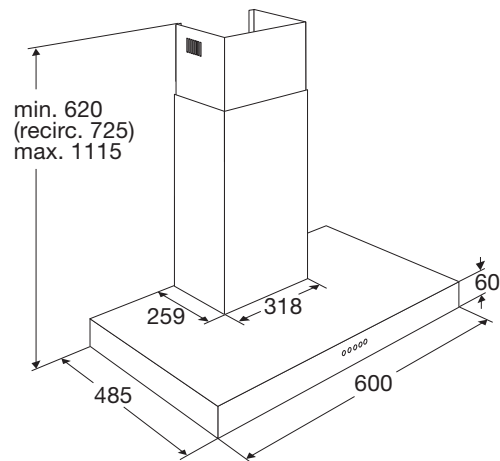

Afzuigkappen van ETNA

DE STILLE KRACHT IN DE KEUKEN

In de nieuwste afzuigkappen zit duurzame led verlichting. Ook het energielabel van dit stijlvolle blokmodel afzuigkap van ETNA is verbeterd naar C. Een zwarte afzuigkap is een blikvanger in combinatie met andere matzwarte ETNA keukenapparatuur. De gemotoriseerde afzuigkap ondersteunt recirculatie. Kookdampen worden gefilterd met een koolstoffilter en vervolgens wordt de schone lucht weer in de keuken geblazen. De capaciteit is zo'n 600 m³.

➤ AB560ZT SCHOUWKAP (60 CM) € 399,-

- geschikt voor afvoer naar buiten en recirculatie
- afvoer aan bovenzijde
- 2 aluminium cassettefilters
- 1 thermisch beveiligde motor
- 3 snelheden

- energielabel C
- afvoer mantel (bxd) 318 x 259 mm
- diameter afvoer 150 -125 -120 mm
- aansluitwaarde 253 W
- verlichting(LED spots) 2 x 1,5 W (2700K)
- afzuigcapaciteit (min.-max.) 223 - 608 m³/h
- geluidsniveau (min.-max.) 45 - 66 dB(A)