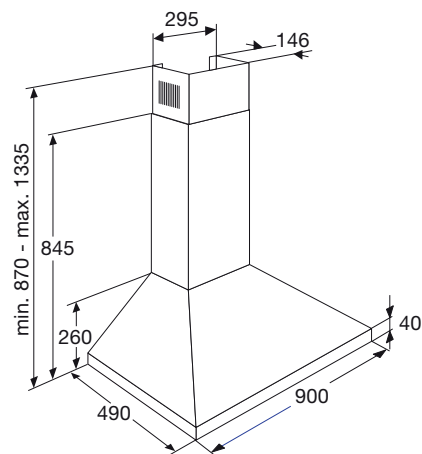

## ➤ A4419TZT RUSTIQUE SCHOUWKAP (90 CM) € 499,-

- geschikt voor afvoer naar buiten en recirculatie
- afvoer aan bovenzijde
- 3 aluminium cassettefilters
- 1 thermisch beveiligde motor
- 3 snelheden
- mooi in combinatie met overige Rustique producten

koolstoffilter (set van 2 stuks)  
REC40

€ 26,- /set

- |                               |                       |
|-------------------------------|-----------------------|
| • afvoer mantel (bxd)         | 295 x 146 mm          |
| • diameter afvoer             | 120 mm                |
| • aansluitwaarde              | 270 W                 |
| • verlichting(halogeon spots) | 2 x 20 W              |
| • max. afzuigcapaciteit       | 479 m <sup>3</sup> /h |
| • geluidsniveau (min.-max.)   | 44 - 66 dB(A)         |