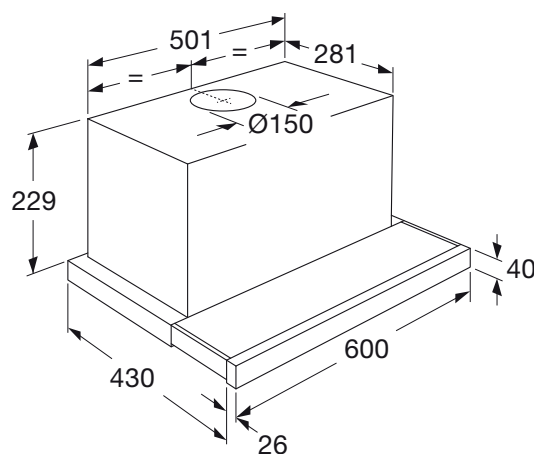

Afzuigkappen van ETNA

DE STILLE KRACHT IN DE KEUKEN

Deze volledig in rvs afgewerkte vlakscherm-afzuigkap is dankzij zijn rvs frontlijst (te vervangen door een lichtlijst) eens bijzonder stijlvol. Hij neemt weinig ruimte in beslag en zuigt op efficiënte wijze de dampen uit je keuken. Doordat hij 3 snelheden heeft, kun je de afzuiging nauwkeurig regelen.

➤ A4350TRVS VLAKSCHERM AFZUIGKAP (60 CM) € 359,-

- geschikt voor afvoer naar buiten en recirculatie
- afvoer aan bovenzijde
- 2 aluminium cassettefilters
- 1 thermisch beveiligde motor
- 3 snelheden
- compleet rvs
- frontlijst te vervangen door lichtlijst
- volvlakafzuiging

- diameter afvoer 120 - 150 mm
- aansluitwaarde 290 W
- verlichting (halogeen spots) 2 x 20 W
- max. afzuigcapaciteit 656 m³/h
- geluidsniveau (min.-max.) 46 - 65 dB(A)

koolstoffilter (set van 2 stuks)
REC40

€ 26,- /set

ETNA maakt **kwaliteit** betaalbaar

ETNA®
KEUKENAPPARatuur