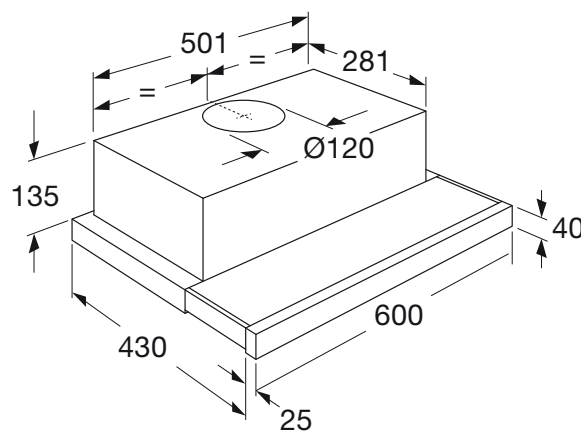

➤ T4335TRVS MOTORLOZE VLAKSCHERM AFZUIGKAP (60 CM) € 149,-

- geschikt voor centraal afzuigstelsysteem
 - afvoer aan bovenzijde
 - 2 aluminium cassettefilters
 - frontlijst rvs
 - frontlijst te vervangen door lichtlijst
 - volvlakafzuiging
 - elektrisch bediende klep voor open en dicht
-
- diameter afvoer 120 mm
 - aansluitwaarde 61 W
 - verlichting(halogenen) 2 x 28 W