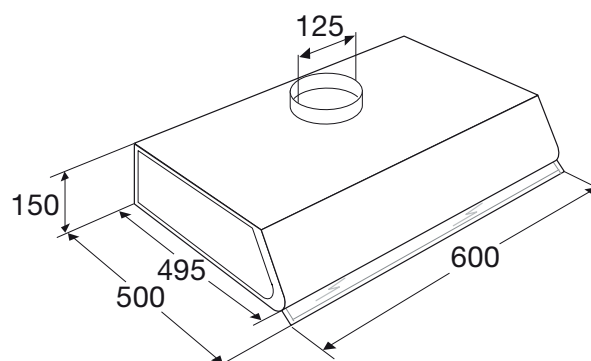

T0100EWT MOTORLOZE ONDERBOUW AFZUIGKAP (60 CM)

€ 99,-

- geschikt voor centraal afzuigstelsysteem
- afvoer aan bovenzijde
- 2 aluminium cassettefilters
- elektrisch bedienbare klep voor open en dicht
- inklapbaar glazen damp scherm

- diameter afvoer 125 mm
- aansluitwaarde 28 W
- verlichting (halogeen) 1 x 28 W

ETNA maakt **kwaliteit** betaalbaar