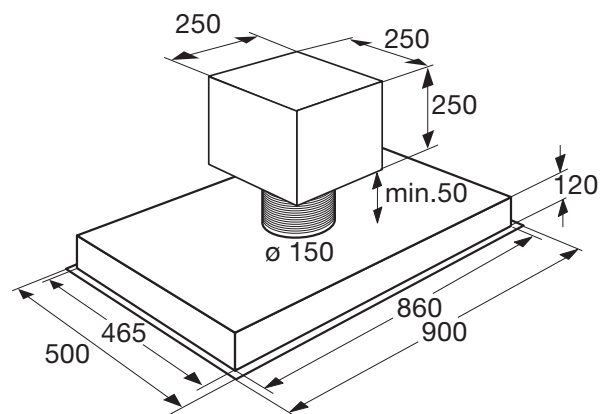

De plafonddunit is ook voorzien van een thermisch beveiligde motor en is flexibel te plaatsen op de unit of op maximaal 5 meter afstand (kabel meegeleverd).

➤ AIP590RVS Inbouw plafonddunit 90 cm € 1.149,-

- voor installatie boven een kookeiland of in een schouw
- geschikt voor afvoer naar buiten
- motor flexibel plaatsbaar op unit of op max. 5 meter afstand
- 2 aluminium cassettefilters achter RVS paneel
- 1 thermisch beveiligde motor
- 4 snelheden incl. intensiefstand
- bediening d.m.v. elektronische tiptoetsen of afstandbediening
-
- diameter afvoer 150 mm
- aansluitwaarde 254 W
- dimbare verlichting (LED spots) 2 x 2 W
- max. afzuigcapaciteit 748 m³/h
- geluidsniveau (stand 1) 47 dB(A)