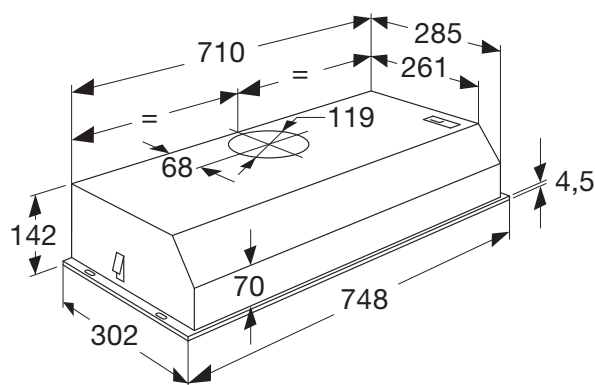

## ➤ AI575RVS INBOUW AFZUIGKAP (75 CM)

- ✓ voor installatie boven een kookeiland of in een schouw
- ✓ geschikt voor afvoer naar buiten en recirculatie
- ✓ afvoer aan bovenzijde
- ✓ 1 aluminium cassettefilter
- ✓ 2 thermisch beveiligde motoren
- ✓ 3 snelheden

- ✓ energielabel E
- ✓ diameter afvoer 120 mm
- ✓ aansluitwaarde 266 W
- ✓ LED verlichting 2 x 3 W
- ✓ max. afzuigcapaciteit 165 - 352 m<sup>3</sup>/h
- ✓ geluidsniveau (min.-max.) 53 – 71 dB(A)

met behulp van koolstoffilter REC50 geschikt voor recirculatie (los te bestellen € 29,- per stuk, 1 filter nodig)