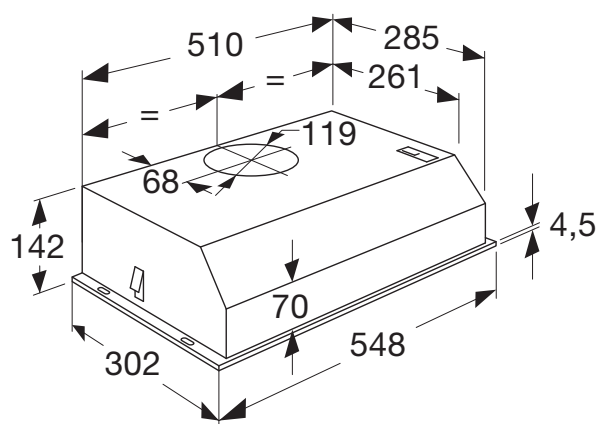

➤ AI555RVS INBOUW AFZUIGKAP (55 CM)

- ✓ voor installatie boven een kookeiland of in een schouw
- ✓ geschikt voor afvoer naar buiten en recirculatie
- ✓ afvoer aan bovenzijde
- ✓ 1 aluminium cassettefilter
- ✓ 2 thermisch beveiligde motoren
- ✓ 3 snelheden

- ✓ energielabel E
- ✓ diameter afvoer 120 mm
- ✓ aansluitwaarde 266 W
- ✓ LED verlichting 2 x 3 W
- ✓ max. afzuigcapaciteit 165 - 352 m³/h
- ✓ geluidsniveau (min.-max.) 53 – 71 dB(A)

met behulp van koolstoffilter REC50 geschikt voor recirculatie (los te bestellen € 29,- per stuk, 1 filter nodig)