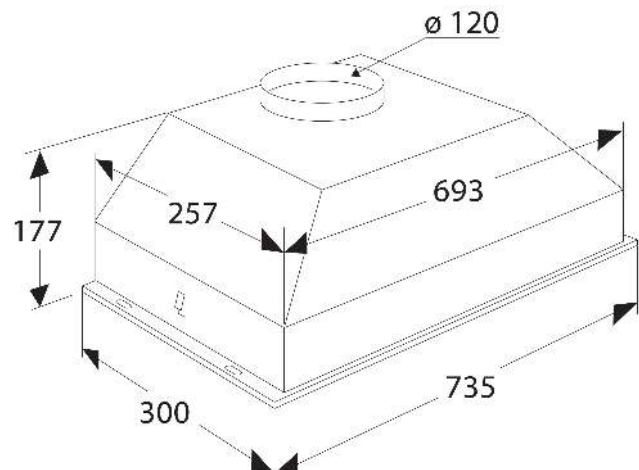

AI573RVS INBOUW AFZUIGKAP (73 CM)

- voor installatie boven een kookeiland of in een schouw
 - geschikt voor afvoer naar buiten en recirculatie
 - afvoer aan bovenzijde
 - 2 aluminium cassettefilter
 - 1 thermisch beveiligde motor
 - 3 snelheden
-
- energielabel C
 - diameter afvoer 120 -150 mm
 - aansluitwaarde 121 W
 - LED verlichting 2 x 3 W
 - max. afzuigcapaciteit 255 - 425 m³/h
 - geluidsniveau (min.-max.) 56 - 69 dB(A)
-
- met behulp van koolstoffilter REC85 geschikt voor recirculatie (los te bestellen € 29,- per stuk, 1 filter benodigd)