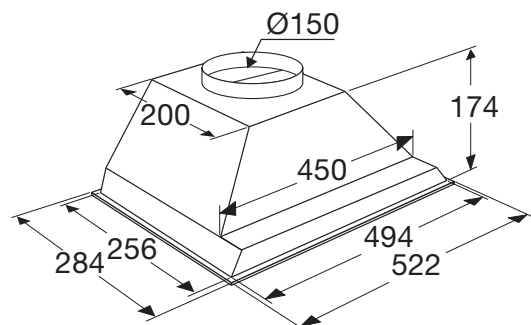

## AI152WIT MOTORLOZE INBOUW AFZUIGKAP (52,5 CM)

- geschikt voor centraal ventilatiesysteem
- afvoer aan bovenzijde
- 1 aluminium cassettefilter
- afsluitklep voor centraal ventilatiesysteem

- diameter afvoer 120 - 150 mm
- aansluitwaarde 13 W
- LED verlichting 2 x 4 W