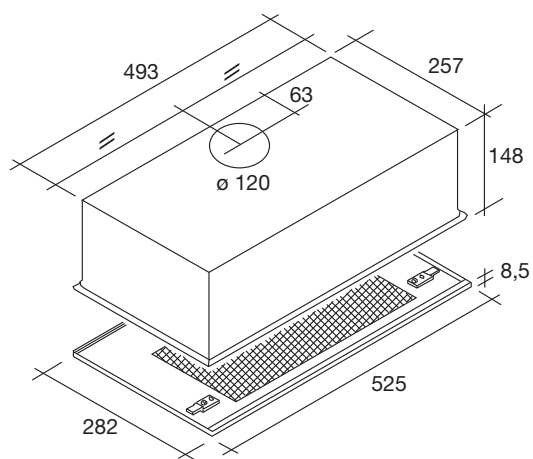

4315TWT MOTORLOZE INBOUW AFZUIGKAP (52,5 CM)

€ 119,-

- geschikt voor centraal afzuigstelsysteem
 - afvoer aan bovenzijde
 - 1 aluminium cassettefilter
 - elektrisch bediende klep voor open en dicht
-
- diameter afvoer 120 mm
 - aansluitwaarde 61 W
 - verlichting (halogeen) 2 x 28 W