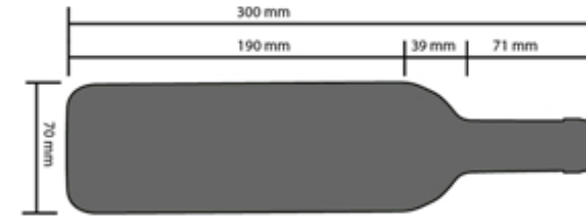

Bottle loading plan

DUNAVOX GLANCE-49 DAVG-49.116DB.TO, DSS.TO

Standard 750mL Bordeaux bottle