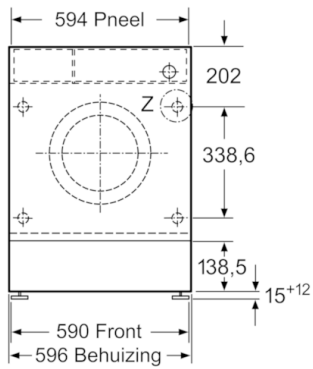

Serie | 6, Wasmachine, voorlader, 8 kg, 1200 rpm
WIW24341EU

Afmeting in mm

Detail Z

Scharnieruitsparing
min. 12 diep

Afmeting in mm