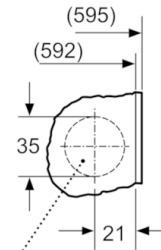

**Technische Specificaties:**

- Volledig integreerbaar
- Afmetingen (hxbxd): 81.8 cm x 59.6 cm x 54.4 cm
- Draairichting meubeldeur verwisselbaar
- Verstelbare sokkelhoogte: 15 cm
- Verstelbare sokkeldiepte: 6.5 cm
- Aan voorzijde te verstellen achterpoot

<sup>3</sup> Gewogen waterverbruik in liters per cyclus (in programma Eco 40-60)

<sup>4</sup> Programmaduur Eco 40-60

**Serie | 6, Wasmachine, voorlader, 8 kg, 1200 rpm**  
**WIW24341EU**

Afmeting in mm

Detail Z

Scharnieruitsparing  
 min. 12 diep

Afmeting in mm

Afmeting in mm

Afmeting in mm