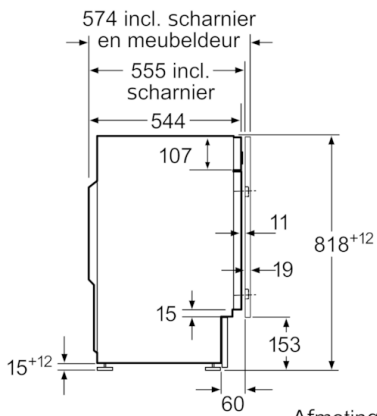

**Technische Data**

Energie-efficiëntie-index (Voorschrift (EU ) 2017/1369):	C
Gewogen energieverbruik in kWh per 100 wascycli, 40-60 ecoprogramma's (EU 2017/1369):	62
Maximale capaciteit in kg (EU 2017/1369):	8,0
Het waterverbruik van de ecoprogramma's in liters per cyclus (EU 2017/1369):	45
Tijdsduur van de 40-60 ecoprogramma's in uren en minuten bij een nominale capaciteit (EU 2017/1369):	3:16
Drooefefficiëntieklasse van 40-60 ecoprogramma's (EU 2017/1369):	C
Akoestische geluidsemissieklasse (EU 2017/1369):	A
Akoestische geluidsemissies (EU 2017/1369):	66
Uitvoering:	Inbouw
Hoogte van afneembaar bovenblad (mm):	820
Afmetingen van het apparaat hxbxd (mm):	818 x 596 x 544
Nettogewicht (kg):	76,074
Aansluitwaarde (W):	2300
Minimale smeltveiligheid (A):	10
Spanning (V):	220-240
Frequentie (Hz):	50
Keurmerken:	CE, VDE
Lengte elektriciteitsnoer (cm):	210
Deurscharnier:	Links
Verrijdbaar:	Nee
EAN-code:	4242005211753
Type installatie:	Volledig geïntegreerd

**Technische Specificaties:**

- Volledig integreerbaar
- Afmetingen (hxbxd): 81.8 cm x 59.6 cm x 54.4 cm
- Draairichting meubeldeur verwisselbaar
- Verstelbare sokkelhoogte: 15 cm
- Verstelbare sokkeldiepte: 6.5 cm
- Aan voorzijde te verstellen achterpoot

Scharnieruitsparing  
 min. 12 diep

Afmeting in mm

Afmeting in mm

Afmeting in mm