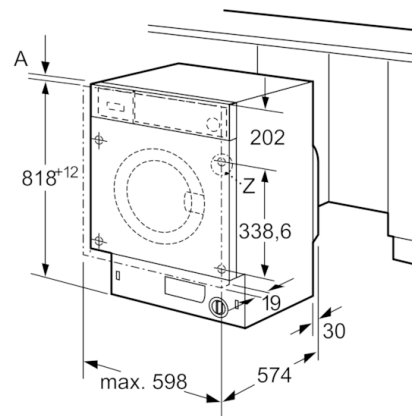

**Technische Specificaties:**

- Volledig integreerbaar
- Afmetingen (hxbxd): 81.8 cm x 59.6 cm x 54.4 cm
- Draairichting meubeldeur verwisselbaar
- Verstelbare sokkelhoogte: 15 cm
- Verstelbare sokkeldiepte: 6.5 cm
- Aan voorzijde te verstellen achterpoot

Scharnieruitsparing  
 min. 12 diep

Afmeting in mm

Afmeting in mm

Afmeting in mm