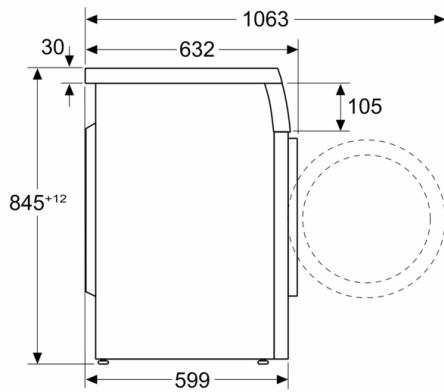

Technische specificaties:

- Geschikt voor onderbouw
- Bodemplaat beschermt tegen vocht
- Afmeting apparaat (H x B): 84.5 cm x 59.8 cm
- Diepte apparaat: 59.9 cm
- Diepte apparaat incl. deur: 63.2 cm
- Diepte apparaat met geopende deur: 106.3 cm

Serie | 6, Wasmachine, voorlader, 9 kg, 1400 rpm
WUU28T41

Afmeting in mm

Afmeting in mm