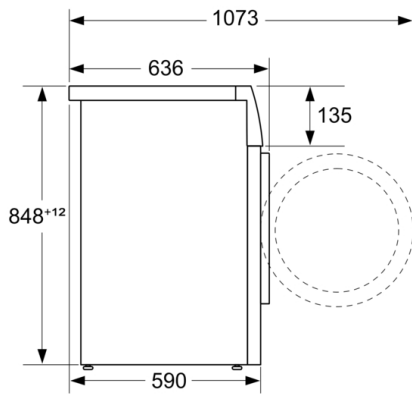

Technische specificaties:

- Onderbouwbaar onder 85cm nishoogte
- Afmeting apparaat (H x B): 84.8 cm x 59.8 cm
- Diepte apparaat: 59.0 cm
- Diepte apparaat incl. deur: 63.6 cm
- Diepte apparaat met geopende deur: 107.3 cm

Serie 6, Wasmachine, voorlader, 9 kg, 1400 rpm
WGG24409NL

Afmeting in mm

Afmeting in mm