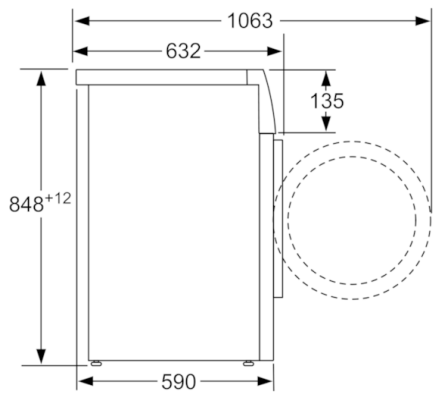

### Technische Specificaties:

- Onderbouwbaar onder 85cm nishoogte
- Afmeting apparaat (H x B): 84.8 cm x 59.8 cm
- Diepte apparaat: 59.0 cm
- Diepte apparaat incl. deur: 63.2 cm
- Diepte apparaat met geopende deur: 106.3 cm

<sup>4</sup> Programmaduur Eco 40-60

**Serie | 8, Wasmachine, voorlader, 9 kg, 1600 rpm**  
**WAXH2M00NL**

Afmeting in mm

Afmeting in mm