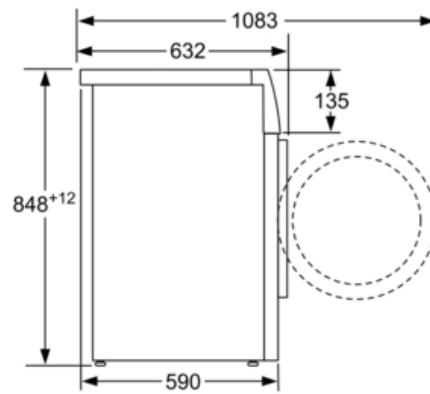

Afmeting in mm