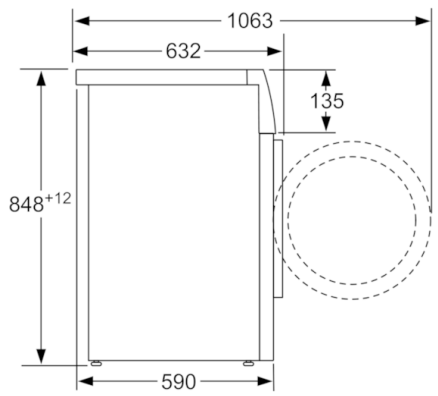

Serie | 8, Wasmachine, voorlader, 9 kg, 1400 rpm
WAVH8M90NL

Afmeting in mm