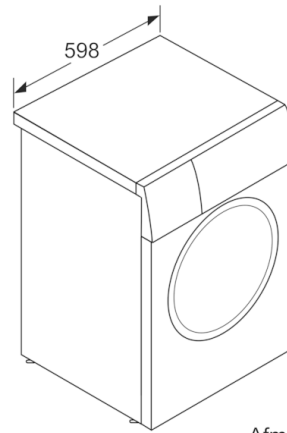

Afmeting in mm