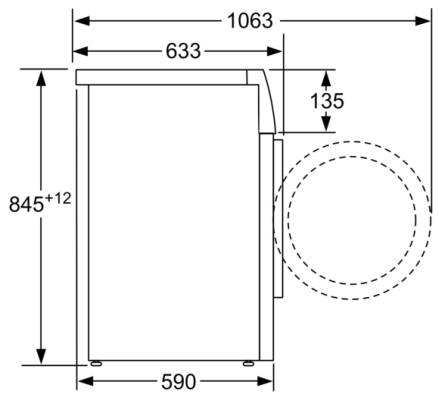

Technische specificaties:

- Onderbouwbaar onder 85cm nishoogte
- Afmeting apparaat (H x B): 84.5 cm x 59.8 cm
- Diepte apparaat: 59.0 cm
- Diepte apparaat incl. deur: 63.3 cm
- Diepte apparaat met geopende deur: 106.3 cm

Afmeting in mm

Afmeting in mm