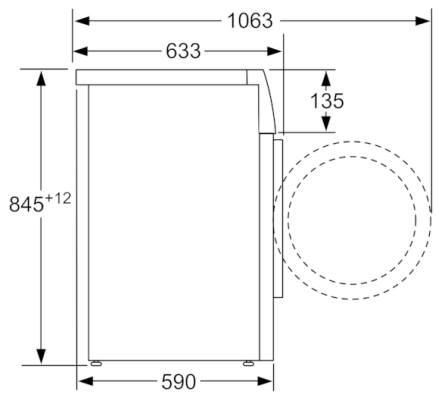

#### Technische Specificaties:

- Onderbouwbaar onder 85cm nishoogte
- Afmeting apparaat (H x B): 84.5 cm x 59.8 cm
- Diepte apparaat: 59.0 cm
- Diepte apparaat incl. deur: 63.3 cm
- Diepte apparaat met geopende deur: 106.3 cm

Afmeting in mm

Afmeting in mm