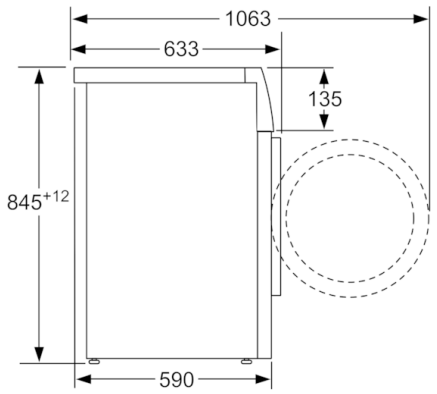

Technische Data

Energie-efficiëntie-index (Voorschrift (EU) 2017/1369):	C
Gewogen energieverbruik in kWh per 100 wascycli, 40-60 ecoprogramma's (EU 2017/1369):	66
Maximale capaciteit in kg (EU 2017/1369):	9,0
Het waterverbruik van de ecoprogramma's in liters per cyclus (EU 2017/1369):	44
Tijdsduur van de 40-60 ecoprogramma's in uren en minuten bij een nominale capaciteit (EU 2017/1369):	3:37
Drooгеfficiëntieklasse van 40-60 ecoprogramma's (EU 2017/1369):	B
Akoestische geluidsemisatieklasse (EU 2017/1369):	A
Akoestische geluidsemisaties (EU 2017/1369):	71
Uitvoering:	Vrijstaand
Hoogte van afneembaar bovenblad (mm):	850
Afmetingen van het apparaat hxbxd (mm):	845 x 598 x 590
Nettogewicht (kg):	72,985
Aansluitwaarde (W):	2300
Minimale smeltveiligheid (A):	10
Spanning (V):	220-240
Frequentie (Hz):	50
Keurmerken:	CE, VDE
Lengte elektriciteitsnoer (cm):	160
Deurscharnier:	Links
Verrijdbaar:	Nee
EAN-code:	4242005223022
Type installatie:	Vrijstaand

Technische Specificaties:

- Onderbouwbaar onder 85cm nishoogte
- Afmeting apparaat (H x B): 84.5 cm x 59.8 cm
- Diepte apparaat: 59.0 cm
- Diepte apparaat incl. deur: 63.3 cm
- Diepte apparaat met geopende deur: 106.3 cm

Serie | 6, Wasmachine, voorlader, 9 kg, 1400 rpm
WAU28P90NL

Afmeting in mm

Afmeting in mm