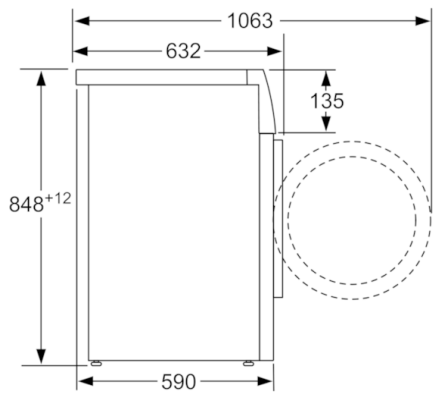

Serie | 6, Wasmachine, voorlader, 8 kg, 1400 rpm
WAT28542NL

Afmeting in mm