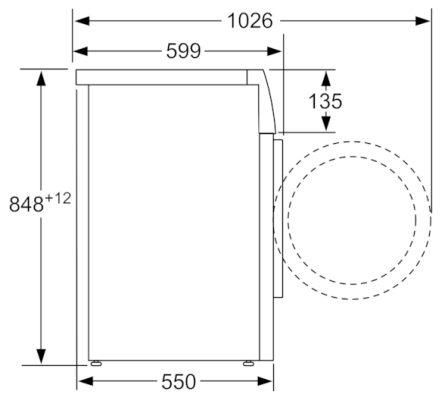

Technische Informatie:

- -30% zuiniger (122kWh/jaar) dan de standaard waarde (174 kWh/jaar) van Energieklasse A+++ in 7 kg volgens de EU-richtlijnen 1061/2010
- Energieverbruik 122 kWh per jaar, gebaseerd op 220 standaard katoenwasprogramma's volgens norm energielabel
- Waterverbruik 8800 liter per jaar, gebaseerd op 220 standaard katoenwasprogramma's volgens norm energielabel
- Geluidsniveau wassen : 51 dB(A)
- Geluidsniveau centrifugeren: 76 dB(A)
- Volume van trommel: 58 l
- Onderbouwbaar onder 85cm nishoogte
- Afmetingen (hxbxd): 84.8 cm x 59.8 cm x 55.0 cm
- 32 cm vulopening met 171° te openen deur

** De aangegeven waardes zijn afgerond.

Serie | 6, Wasmachine, voorlader, 7 kg, 1400 rpm
WAT28461NL

Afmeting in mm

Afmeting in mm