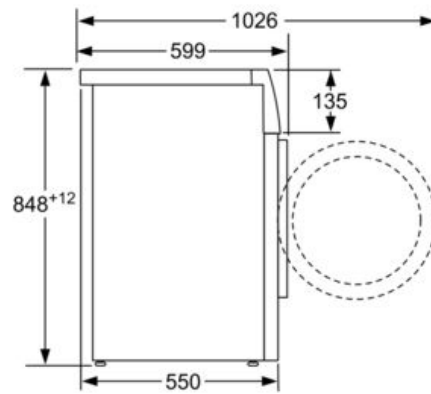

Technische Data

Uitvoering :	Vrijstaand
Hoogte van afneembaar bovenblad (mm) :	850
Afmetingen van het apparaat hxbxd (mm) :	848 x 598 x 550
Nettogewicht (kg) :	70,0
Aansluitwaarde (W) :	2300
Minimale smeltveiligheid (A) :	10
Spanning (V) :	220-240
Frequentie (Hz) :	50
Keurmerken :	CE, VDE
Lengte elektriciteits snoer (cm) :	210
Wasprestatieklasse :	A
Deurscharnier :	Links
Verrijdbaar :	Nee
EAN-code :	4242002991665
Vulgewicht katoen (kg) - NIEUW (2010/30/EG) :	7,0
Energie-efficiëntieklasse - NIEUW (2010/30/EG) :	A+++
Energieverbruik per jaar (kWh/annum) - NIEUW (2010/30/EG) :	122
Energieverbruik in de uitstand (W) - NIEUW (2010/30/EG) :	0,12
Stroomverbruik in de sluimerstand - NEW (2010/30/EC) :	0,58
Waterverbruik per jaar (l/annum) - NIEUW (2010/30/EG) :	8800
Droogresultaat :	B
Maximale centrifugesnelheid (tpm) - nieuw (2010/30/EC) :	1397
Gemiddelde programmaduur wassen 40°C katoen deel belading (minuten) - nieuw (2010/30/EC) :	225
Gemiddelde programmaduur wassen 60°C katoen maximale belading (minuten) - nieuw (2010/30/EC) :	225
Gemiddelde programmaduur wassen 60°C katoen deel belading (minuten) - nieuw (2010/30/EC) :	225
Geluidsemissie wassen (dB) :	51
Geluidsemissie centrifugeren (dB) :	76
Type installatie :	Vrijstaand

Technische Informatie:

- -30% zuiniger (122kWh/jaar) dan de standaard waarde (174 kWh/jaar) van Energieklasse A+++ in 7 kg volgens de EU-richtlijnen 1061/2010
- Energieverbruik 122 kWh per jaar, gebaseerd op 220 standaard katoenwasprogramma's volgens norm energielabel
- Waterverbruik 8800 liter per jaar, gebaseerd op 220 standaard katoenwasprogramma's volgens norm energielabel
- Geluidsniveau wassen : 51 dB(A)
- Geluidsniveau centrifugereren: 76 dB(A)
- Volume van trommel: 58 l
- Onderbouwbaar onder 85cm nishoogte
- Afmetingen (hxbxd): 84,8 cm x 59,8 cm x 55,0 cm
- 32 cm vulopening met 171° te openen deur

Serie | 6 Wasautomaten**WAT28421NL****Bosch
Wasmachine**

Afmeting in mm

Afmeting in mm