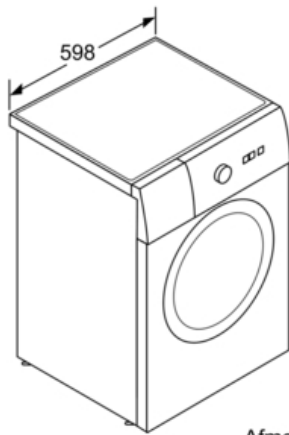

Serie | 6 Wasautomaten

WAT28321NL
Wasmachine

Afmeting in mm