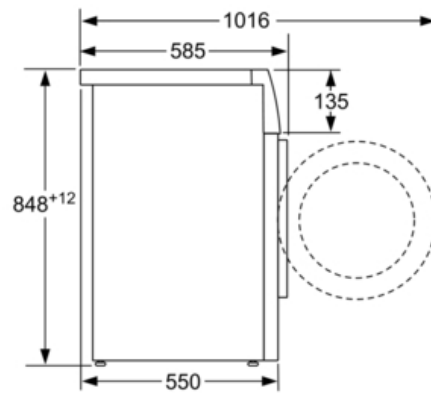

**Technische Data**

Uitvoering :	Vrijstaand
Hoogte van afneembaar bovenblad (mm) :	850
Afmetingen van het apparaat hxbxd (mm) :	848 x 598 x 550
Nettogewicht (kg) :	70,0
Aansluitwaarde (W) :	2300
Minimale smeltveiligheid (A) :	10
Spanning (V) :	220-240
Frequentie (Hz) :	50
Keurmerken :	CE, VDE
Lengte elektriciteitsnoer (cm) :	210
Wasprestatieklasse :	A
Deurscharnier :	Links
Verrijdbaar :	Nee
EAN-code :	4242002906010
Vulgewicht katoen (kg) - NIEUW (2010/30/EG) :	7,0
Energie-efficiëntieklasse - NIEUW (2010/30/EG) :	A+++
Energieverbruik per jaar (kWh/annum) - NIEUW (2010/30/EG) :	122
Energieverbruik in de uitstand (W) - NIEUW (2010/30/EG) :	0,12
Stroomverbruik in de sluimerstand - NEW (2010/30/EC) :	0,58
Waterverbruik per jaar (l/annum) - NIEUW (2010/30/EG) :	8800
Droogresultaat :	B
Maximale centrifugesnelheid (tpm) - nieuw (2010/30/EC) :	1397
Gemiddelde programmaduur wassen 40°C katoen deel belading (minuten) - nieuw (2010/30/EC) :	224
Gemiddelde programmaduur wassen 60°C katoen maximale belading (minuten) - nieuw (2010/30/EC) :	224
Gemiddelde programmaduur wassen 60°C katoen deel belading (minuten) - nieuw (2010/30/EC) :	224
Duur van de standby tijd :	15
Geluidsemisatie wassen (dB) :	51
Geluidsemisatie centrifugeren (dB) :	76
Type installatie :	onderbouw

##### Technische specificaties:

- -30% zuiniger (122kWh/jaar) dan de standaard waarde (217 kWh/jaar) van energie klasse A+++ in 8 kg volgens de EU-richtlijnen 1061/2010
- Energieverbruik 122 kWh per jaar, gebaseerd op 220 standaard katoenwasprogramma's volgens norm energielabel
- Waterverbruik 8800 liter per jaar, gebaseerd op 220 standaard katoenwasprogramma's volgens norm energielabel
- Geluidsniveau wassen : 51 dB(A)
- Geluidsniveau centrifugeren: 76 dB(A)
- XXL Volume van trommel: 58 l
- Geschikt voor onderbouw
- Afmetingen (hxbxd): 84,8 cm x 59,8 cm x 55,0 cm
- 32 cm vulopening met 165° te openen deur

**Serie | 6 Wasautomaten****WAT28321NL**  
**Wasmachine**

Afmeting in mm

Afmeting in mm