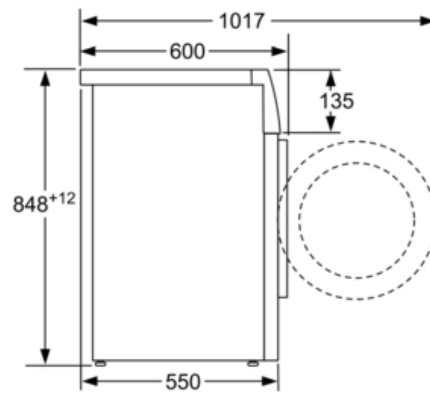

Afmeting in mm