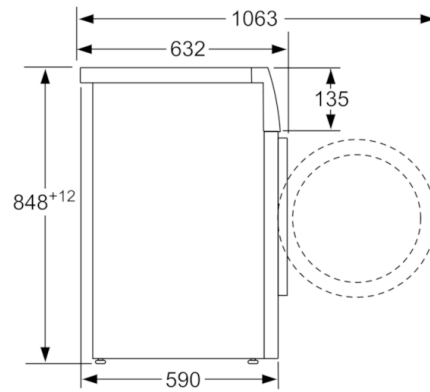

Technische Data

Energie-efficiëntie-index (Voorschrift (EU) 2017/1369):	C
Gewogen energieverbruik in kWh per 100 wascycli, 40-60 ecoprogramma's (EU 2017/1369):	62
Maximale capaciteit in kg (EU 2017/1369):	8,0
Het waterverbruik van de ecoprogramma's in liters per cyclus (EU 2017/1369):	43
Tijdsduur van de 40-60 ecoprogramma's in uren en minuten bij een nominale capaciteit (EU 2017/1369):	3:29
Drooгеfficiëntieklasse van 40-60 ecoprogramma's (EU 2017/1369):	B
Akoestische geluidsemissieklasse (EU 2017/1369):	B
Akoestische geluidsemissies (EU 2017/1369):	73
Uitvoering:	Vrijstaand
Hoogte van afneembaar bovenblad (mm):	848
Afmetingen van het apparaat hxbxd (mm):	848 x 598 x 590
Nettogewicht (kg):	70,118
Aansluitwaarde (W):	2300
Minimale smeltveiligheid (A):	10
Spanning (V):	220-240
Frequentie (Hz):	50
Keurmerken:	CE, VDE
Lengte elektriciteits snoer (cm):	160
Deurscharnier:	Links
Verrijdbaar:	Nee
EAN-code:	4242005221738
Type installatie:	Vrijstaand

Technische Specificaties:

- Onderbouwbaar onder 85cm nishoogte
- Afmeting apparaat (H x B): 84.8 cm x 59.8 cm
- Diepte apparaat: 59.0 cm
- Diepte apparaat incl. deur: 63.2 cm
- Diepte apparaat met geopende deur: 106.3 cm
- AntiVibration Design: meer stabiliteit en stilte

Afmeting in mm

Afmeting in mm