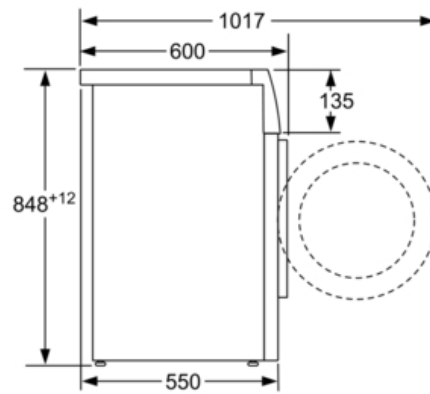

##### Technische Informatie:

- -10% zuiniger (157kWh/jaar) dan de standaard waarde (174 kWh/jaar) van Energieklasse A+++ in 7 kg volgens de EU-richtlijnen 1061/2010
- Energieverbruik 157 kWh per jaar, gebaseerd op 220 standaard katoenwasprogramma's volgens norm energielabel
- Waterverbruik 9020 liter per jaar, gebaseerd op 220 standaard katoenwasprogramma's volgens norm energielabel
- Geluidsniveau wassen : 53 dB(A)
- Geluidsniveau centrifugeren: 74 dB(A)
- Volume van trommel: 55 l
- Onderbouwbaar onder 85cm nishoogte
- Afmetingen (hxbxd): 84,8 cm x 59,8 cm x 55,0 cm
- 30 cm vulopening wit-donkergrijs met 180° te openen deur
- Bijvulfunctie: iets vergeten? Eenvoudig wasgoed toevoegen tijdens het programma.

**Serie | 4 Wasautomaten****WAN28070NL****Wasmachine**

Afmeting in mm

Afmeting in mm