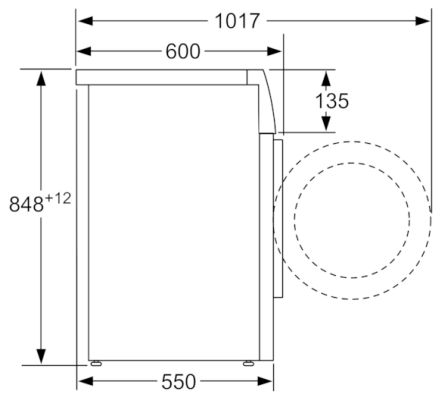

Technische Data

Energie-efficiëntie-index (Voorschrift (EU) 2017/1369):	D
Gewogen energieverbruik in kWh per 100 wascycli, 40-60 ecoprogramma's (EU 2017/1369):	69
Maximale capaciteit in kg (EU 2017/1369):	7,0
Het waterverbruik van de ecoprogramma's in liters per cyclus (EU 2017/1369):	45
Tijdsduur van de 40-60 ecoprogramma's in uren en minuten bij een nominale capaciteit (EU 2017/1369):	3:20
Drooгеfficiëntieklasse van 40-60 ecoprogramma's (EU 2017/1369):	B
Akoestische geluidsemisatieklasse (EU 2017/1369):	B
Akoestische geluidsemisatie (EU 2017/1369):	75
Uitvoering:	Vrijstaand
Hoogte van afneembaar bovenblad (mm):	850
Afmetingen van het apparaat hxbxd (mm):	848 x 598 x 550
Nettogewicht (kg):	70,248
Aansluitwaarde (W):	2300
Minimale smeltveiligheid (A):	10
Spanning (V):	220-240
Frequentie (Hz):	50
Keurmerken:	CE, VDE
Lengte elektriciteitsnoer (cm):	160
Deurscharnier:	Links
Verrijdbaar:	Nee
EAN-code:	4242005241835
Type installatie:	Vrijstaand

Technische Specificaties:

- Onderbouwbaar onder 85cm nishoogte
- Afmetingen (hxbxd): 84.8 cm x 59.8 cm x 55.0 cm

*** De aangegeven waardes zijn afgerond.*

¹ Schaal van energie efficiëntieklasse van A tot G

Afmeting in mm

Afmeting in mm