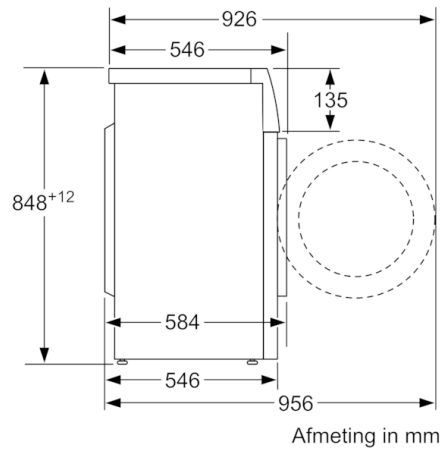

Technische Data

Energie-efficiëntie-index (Voorschrift (EU) 2017/1369):	D
Gewogen energieverbruik in kWh per 100 wascycli, 40-60 ecoprogramma's (EU 2017/1369):	69
Maximale capaciteit in kg (EU 2017/1369):	7,0
Het waterverbruik van de ecoprogramma's in liters per cyclus (EU 2017/1369):	45
Tijdsduur van de 40-60 ecoprogramma's in uren en minuten bij een nominale capaciteit (EU 2017/1369):	3:20
Droogefficiëntieklasse van 40-60 ecoprogramma's (EU 2017/1369):	B
Akoestische geluidsemisssieklasse (EU 2017/1369):	B
Akoestische geluidsemisssies (EU 2017/1369):	75
Uitvoering:	Vrijstaand
Hoogte van afneembaar bovenblad (mm):	850
Afmetingen van het apparaat hxbxd (mm):	848 x 598 x 546
Nettogewicht (kg):	68,398
Aansluitwaarde (W):	2300
Minimale smeltveiligheid (A):	10
Spanning (V):	220-240
Frequentie (Hz):	50
Keurmerken:	CE, VDE
Lengte elektriciteitsnoer (cm):	160
Deurscharnier:	Links
Verrijdbaar:	Nee
EAN-code:	4242005229215
Type installatie:	Vrijstaand

Technische Specificaties:

- Onderbouwbaar onder 85cm nishoogte
- Afmeting apparaat (H x B): 84.8 cm x 59.8 cm
- Diepte apparaat: 54.6 cm
- Diepte apparaat incl. deur: 58.4 cm
- Diepte apparaat met geopende deur: 95.6 cm
- Niet stapelbaar

Afmeting in mm

Afmeting in mm