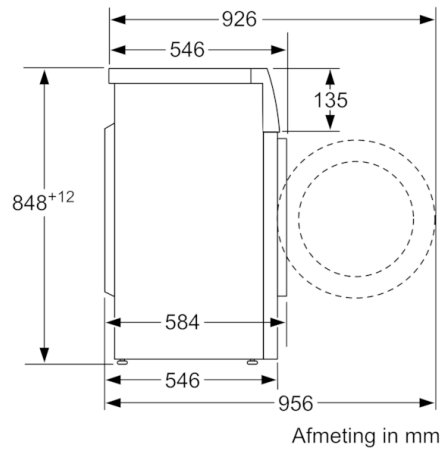

Technische Data

Energie-efficiëntie-index (Voorschrift (EU) 2017/1369):	D
Gewogen energieverbruik in kWh per 100 wascycli, 40-60 ecoprogramma's (EU 2017/1369):	69
Maximale capaciteit in kg (EU 2017/1369):	7,0
Het waterverbruik van de ecoprogramma's in liters per cyclus (EU 2017/1369):	45
Tijdsduur van de 40-60 ecoprogramma's in uren en minuten bij een nominale capaciteit (EU 2017/1369):	3:20
Droogefficiëntieklasse van 40-60 ecoprogramma's (EU 2017/1369):	B
Akoestische geluidsemisssieklasse (EU 2017/1369):	B
Akoestische geluidsemisssies (EU 2017/1369):	75
Uitvoering:	Vrijstaand
Hoogte van afneembaar bovenblad (mm):	850
Afmetingen van het apparaat hxbxd (mm):	848 x 598 x 546
Nettogewicht (kg):	67,898
Aansluitwaarde (W):	2300
Minimale smeltveiligheid (A):	10
Spanning (V):	220-240
Frequentie (Hz):	50
Keurmerken:	CE, VDE
Lengte elektriciteitsnoer (cm):	160
Deurscharnier:	Links
Verrijdbaar:	Nee
EAN-code:	4242005229239
Type installatie:	Vrijstaand

Technische Specificaties:

- Onderbouwbaar onder 85cm nishoogte
- Afmeting apparaat (H x B): 84.8 cm x 59.8 cm
- Diepte apparaat: 54.6 cm
- Diepte apparaat incl. deur: 58.4 cm
- Diepte apparaat met geopende deur: 95.6 cm
- Niet stapelbaar

Afmeting in mm

Afmeting in mm