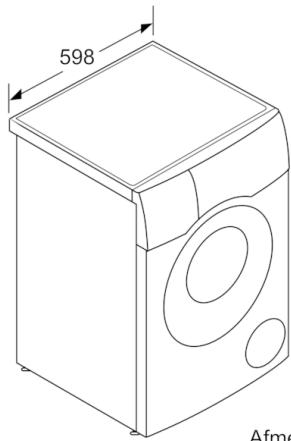

Technische Data

Uitvoering :	Vrijstaand
Afneembaar bovenblad :	Nee
Deurscharnier :	Links
Lengte elektriciteits snoer (cm) :	210
Hoogte van afneembaar bovenblad (mm) :	850
Afmetingen van het apparaat hxbxd (mm) :	848 x 598 x 616
Nettogewicht (kg) :	84,757
Trommelinhoud (l) :	70
EAN-code :	4242005079858
Aansluitwaarde (W) :	2050
Minimale smeltveiligheid (A) :	10
Spanning (V) :	220-240
Frequentie (Hz) :	50
Keurmerken :	CE, VDE
Energieverbruik (wassen en drogen volle belading) (kWh) :	6,82
Energieverbruik (alleen wassen) (kWh) :	1,22
Waterverbruik wassen en drogen bij maximale belading (l) :	125

** De aangegeven waardes zijn afgerond.

**Serie | 6, Was-droogcombinatie, 10/6 kg,
1400 rpm
WDU28540NL**

Afmeting in mm

Afmeting in mm