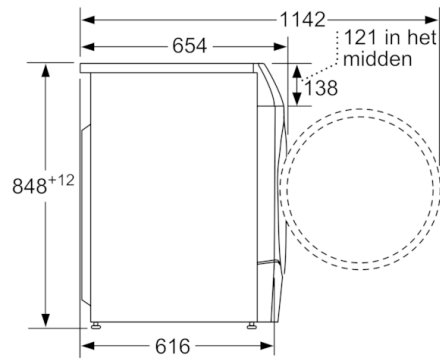

Technische Data

Uitvoering :	Vrijstaand
Afneembaar bovenblad :	Nee
Deurscharnier :	Links
Lengte elektriciteits snoer (cm) :	210
Hoogte van afneembaar bovenblad (mm) :	850
Afmetingen van het apparaat hxbxd (mm) :	848 x 598 x 616
Nettogewicht (kg) :	84,757
Trommelinhoud (l) :	70
EAN-code :	4242005079858
Aansluitwaarde (W) :	2050
Minimale smeltveiligheid (A) :	10
Spanning (V) :	220-240
Frequentie (Hz) :	50
Keurmerken :	CE, VDE
Energieverbruik (wassen en drogen volle belading) (kWh) :	6,82
Energieverbruik (alleen wassen) (kWh) :	1,22
Waterverbruik wassen en drogen bij maximale belading (l) :	125

** De aangegeven waardes zijn afgerond.

**Serie | 6, Was-droogcombinatie, 10/6 kg,
1400 rpm
WDU28540NL**

Afmeting in mm

Afmeting in mm