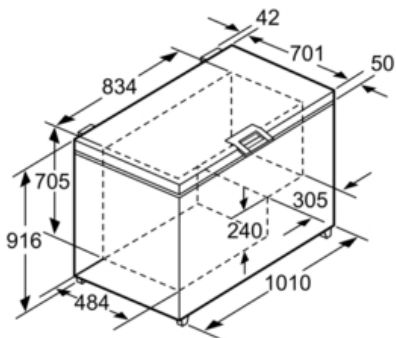

Serie | 6 Diepvriezers

GCM24AW30

Diepvrieskist

Kleur: wit

Afmeting in mm