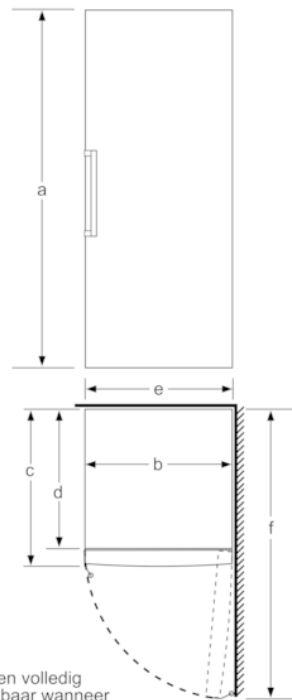

Serie | 4, Vrijstaande vriezer, 176 x 60 cm, Wit GSV33VWEV

	a	b	c	d	e	f
KSW36, GSD36	187					
KSV36, KSF36, GSN36, GSV36	186					
KSV33, GSN33, GSV33	176	60	65	58	60	119.5
KSV29, GSN29, GSV29	161					
GSV24	146					
GSN51	161					
GSN54	176	70	78	70	70	142
GSN58	191					

Afmetingen in cm

Schalen volledig uittrekbaar wanneer het apparaat direct tegen een wand wordt geplaatst.